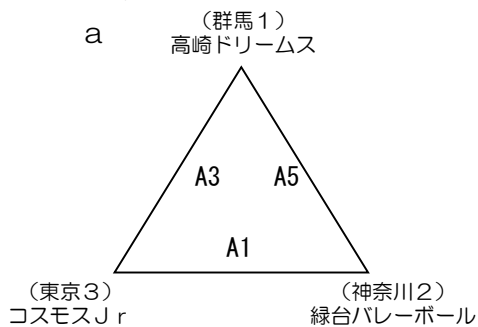

第33回関東小学生バレーボール大会

女子組合せ

第1日目 予選グループ戦 (深谷市総合体育館)

11月25日(土)

11月26日(日)

11月25日(土)

Aコート