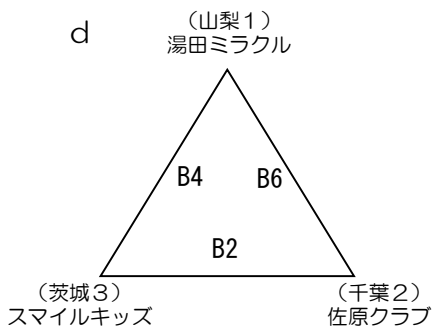

第33回関東小学生バレーボール大会

女子組合せ

第1日目 予選グループ戦 (深谷市総合体育館)

11月25日(土)

11月26日(日)

11月25日(土)

Aコート

Bコート

Cコート

Dコート

A1

B1

A4

B4

B6

A2

B2