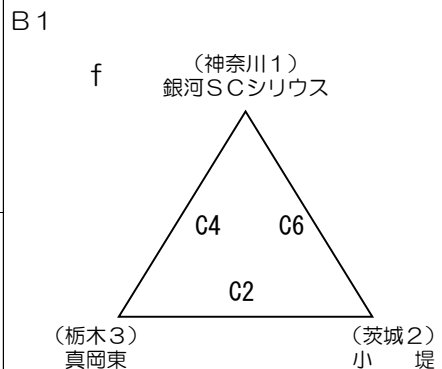

第33回関東小学生バレーボール大会

女子組合せ

第1日目 予選グループ戦 (深谷市総合体育館)

11月25日(土)

11月26日(日)

11月25日(土)

Aコート

Bコート

Cコート

Dコート

A1

B1

A4

B4

B6

A2

B2