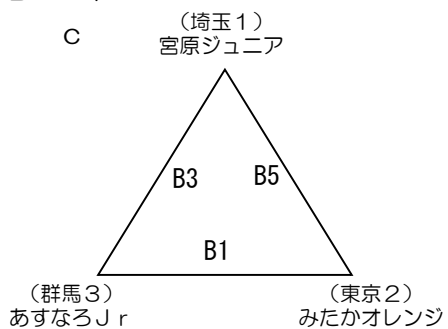

第33回関東小学生バレーボール大会

女子組合せ

第1日目 予選グループ戦 (深谷市総合体育館)

11月25日(土)

11月26日(日)

11月25日(土)

Aコート

Bコート

Cコート

Dコート

A1

B1

A4

B4

B6

A2

B2