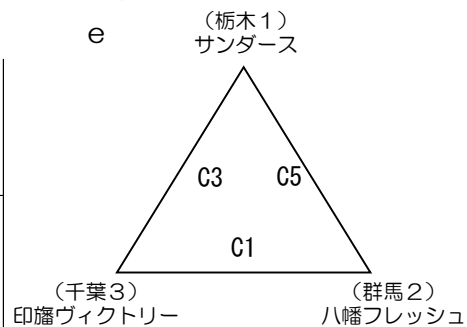

第33回関東小学生バレーボール大会

女子組合せ

第1日目 予選グループ戦 (深谷市総合体育館)

11月25日(土)

11月26日(日)

11月25日(土)

Aコート

Bコート

Cコート

Dコート

A1

B1

A4

B4

B6

A2

B2